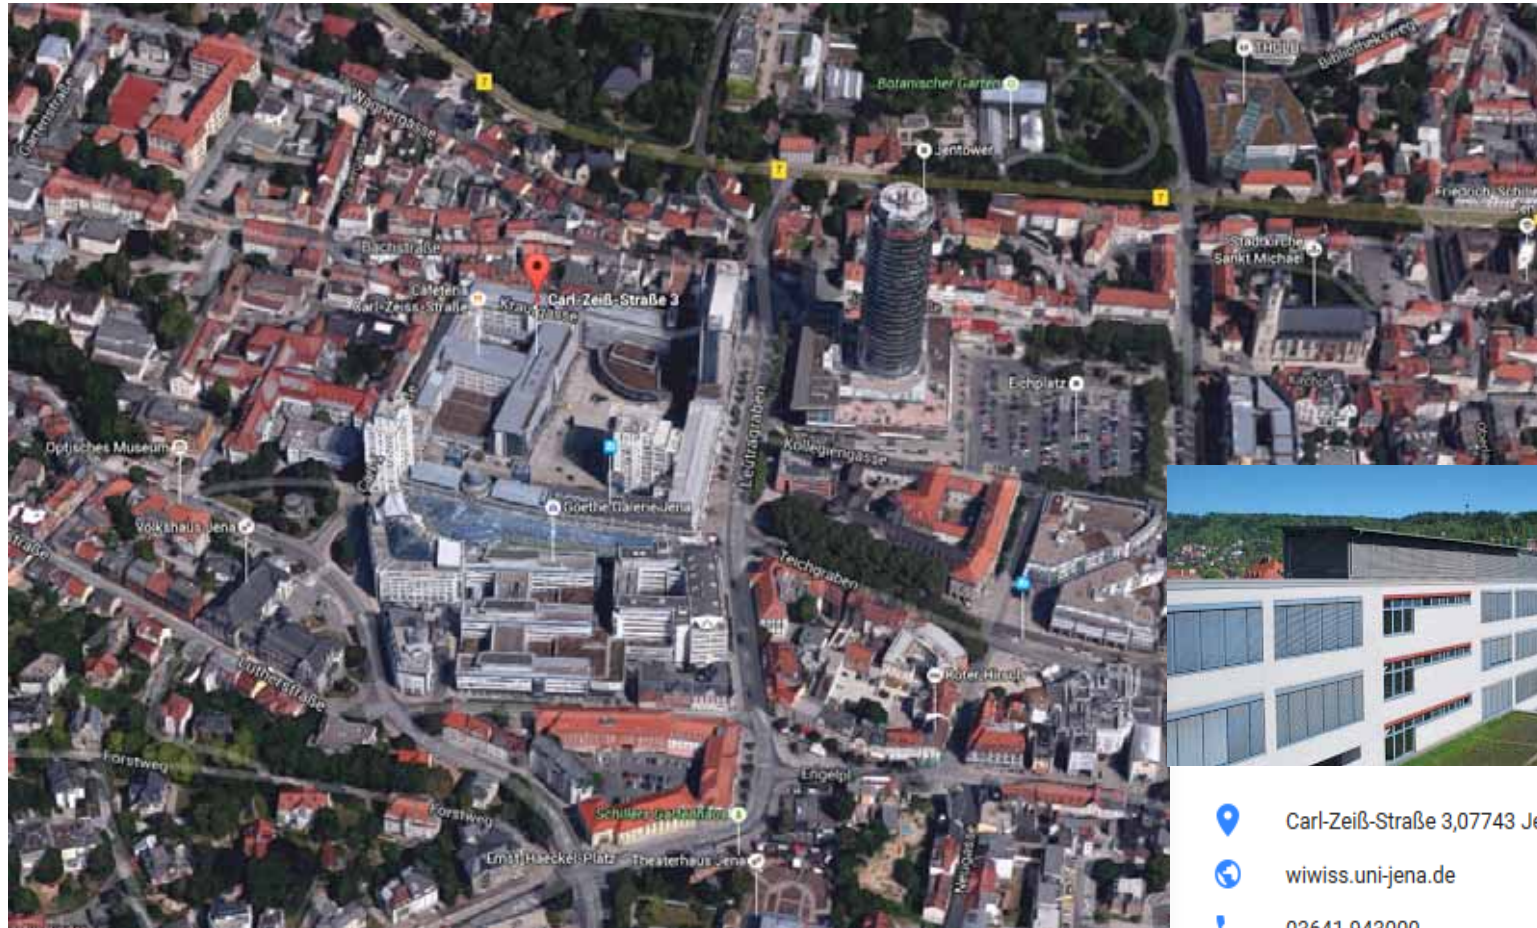

Kompetenz für Fahrzeug, Fertigung und Fabrik.

14. IWA-Workshop in Jena

8. April 2016

Agenda

Hochschulöffentlicher Teil (Carl-Zeiß-Straße 3, Hörsaal 4, EG)

10:00 – 10:05	Begrüßung	(Prof. Scholl, Uni Jena)
10:05 – 11:05	Industrie 4.0 – Herausforderungen und Chancen	(Hr. Schmich, Siemens AG)
11:10 – 11:40	Der Porsche Car Configurator	(Fr. Rudolf, Orisa Software GmbH)
<i>11:45 – 12:45</i>	<i>Mittagspause (Cafeteria Zur Rosen)</i>	

Tagungsort

Tagungsraum: Carl-Zeiß-Straße 3, Hörsaal 4 (vormittags)
Auditorium Zur Rosen, Johannisstraße 13 (nachmittags)

Hotelempfehlung

Steigenberger Esplanade Jena
4,1 ★★★★★ 14 Berichte
4-Sterne-Hotel

Stilvolle Zimmer und Suiten in einem modernen Hotel mit kostenlosem Frühstück, Restaurant und Spa. - Google